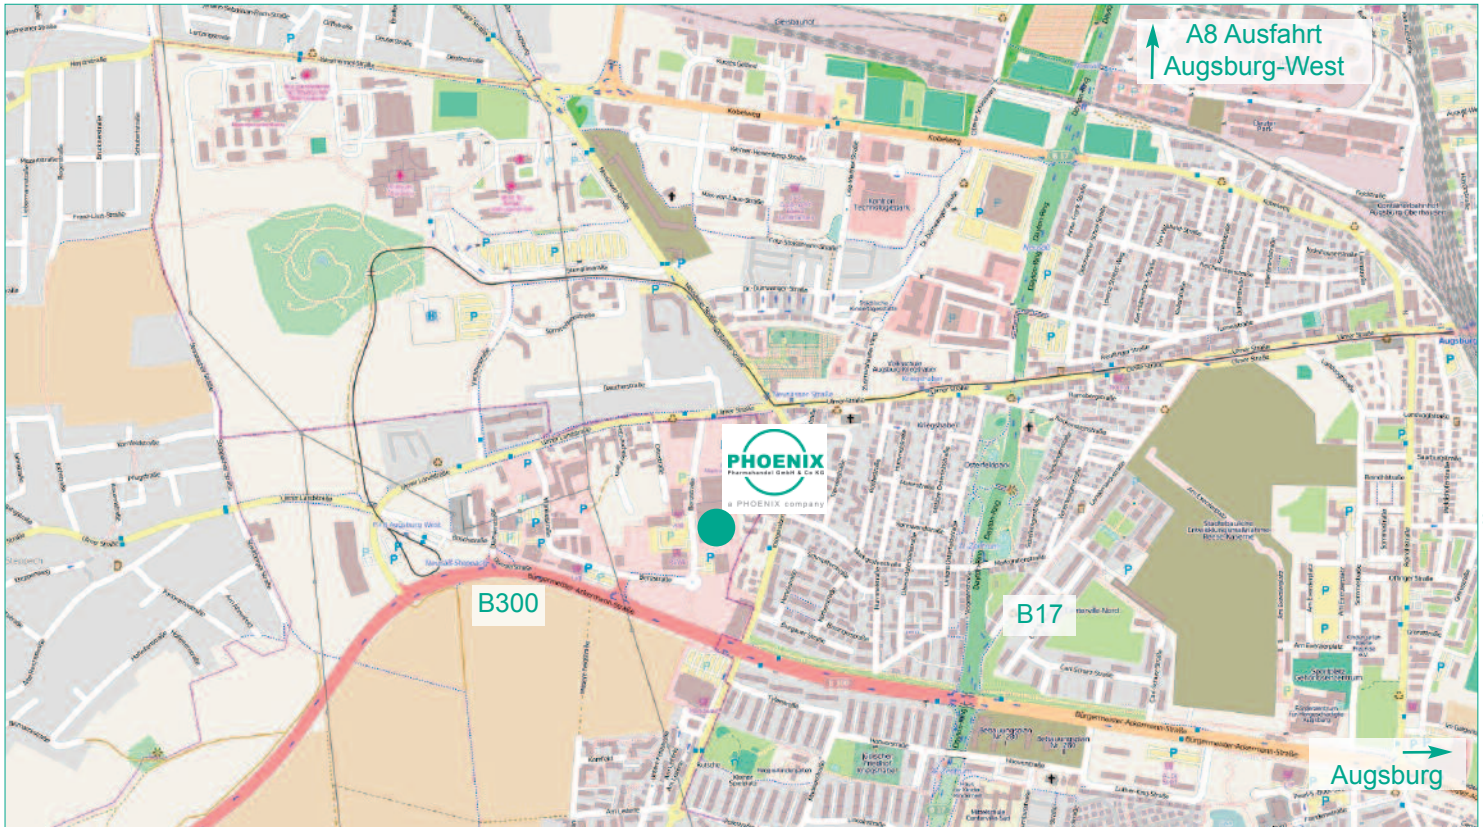

Anfahrtsskizze

Daten von OpenStreetMap - Veröffentlicht unter CC-BY-SA 2.0

Von der Autobahn A8

Bei der Ausfahrt Augsburg West auf B17 in Richtung Landsberg, bis Ausfahrt B300 / Memmingen fahren. Nach der großen Kreuzung rechts in das Gewerbegebiet Stadtbergen abbiegen, dann wieder rechts fahren. Nach dem Drogeriemarkt Müller rechts in die Einfahrt einbiegen.

Von Augsburg Zentrum

Vom Zentrum aus Richtung B300 / Memmingen fahren, über die B17 drüber fahren. Nach der großen Kreuzung rechts in das Gewerbegebiet Stadtbergen abbiegen, dann wieder rechts fahren. Nach dem Drogeriemarkt Müller rechts in die Einfahrt einbiegen.