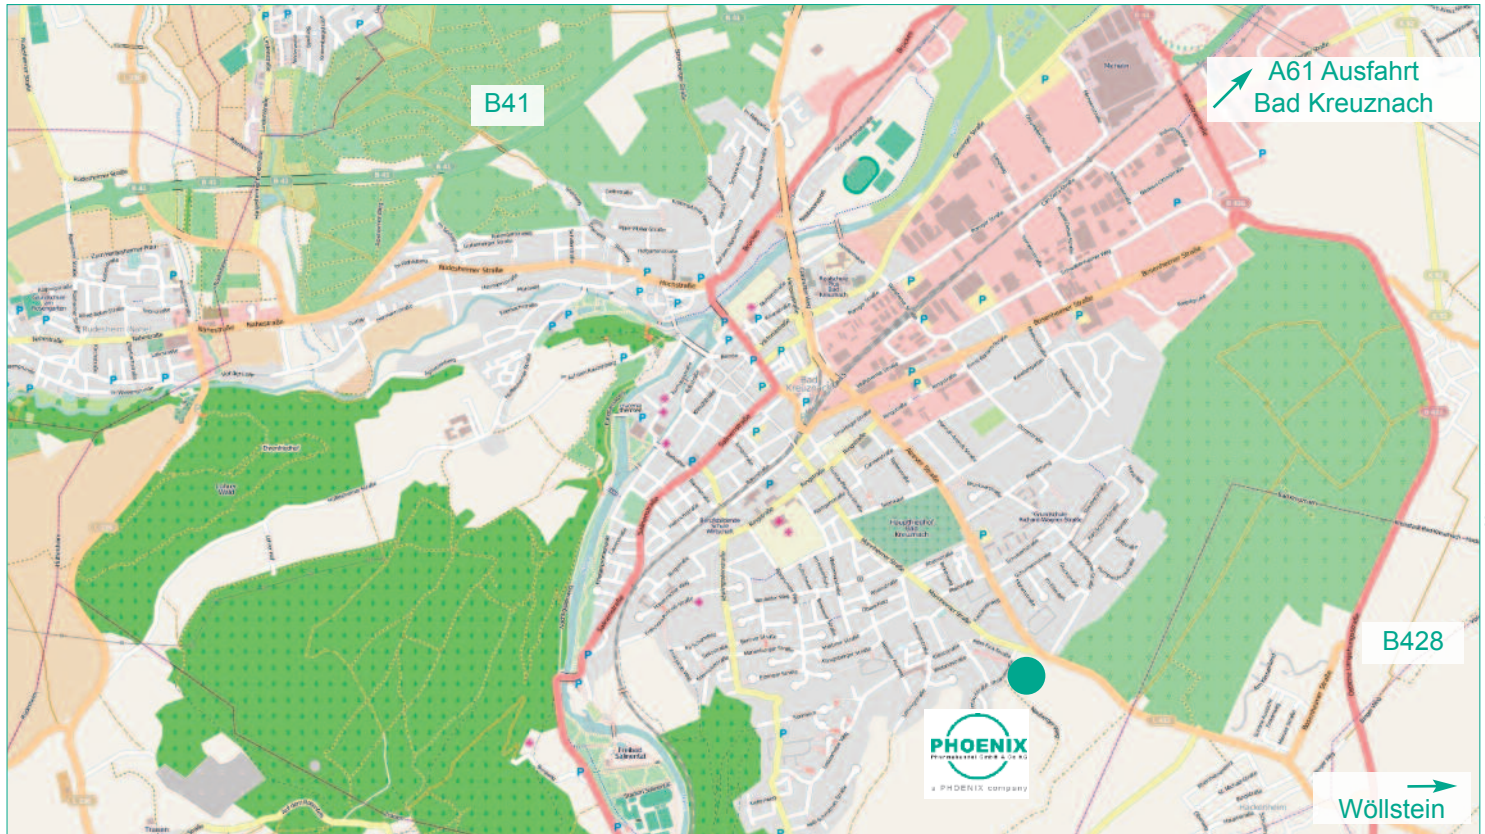

Anfahrtsskizze

Von der Autobahn A61

- A61 Ausfahrt Bad Kreuznach auf die Bundesstraße B41 Richtung Bad Kreuznach/ Idar-Oberstein einfädeln.
- Bitte fahren Sie bis zur Ausfahrt Richtung Kusel/Bosenheim/Hackenheim und biegen rechts ab. An der nächsten Ampel geradeaus weiterfahren bis zu einem Kreisel.
- Im Kreisverkehr dritte Ausfahrt in Richtung Kusel/ Bosenheim/ Hackenheim nehmen.
- An Bosenheim vorbei bis nach Hackenheim, erste Ortseinfahrt Hackenheim rechts von Bundesstraße einbiegen.
- In Hackenheim Straße etwa 500 Meter bis zur Kreuzung folgen, dann rechts Richtung Bad Kreuznach abbiegen, bis zu einem Kreisel fahren.
- Im Kreisverkehr zweite Ausfahrt in Richtung Bad Kreuznach fahren, nach etwa 800 Meter befindet sich links am Ortseingang von Bad Kreuznach die Einfahrt zum Vertriebszentrum PHOENIX Bad Kreuznach.