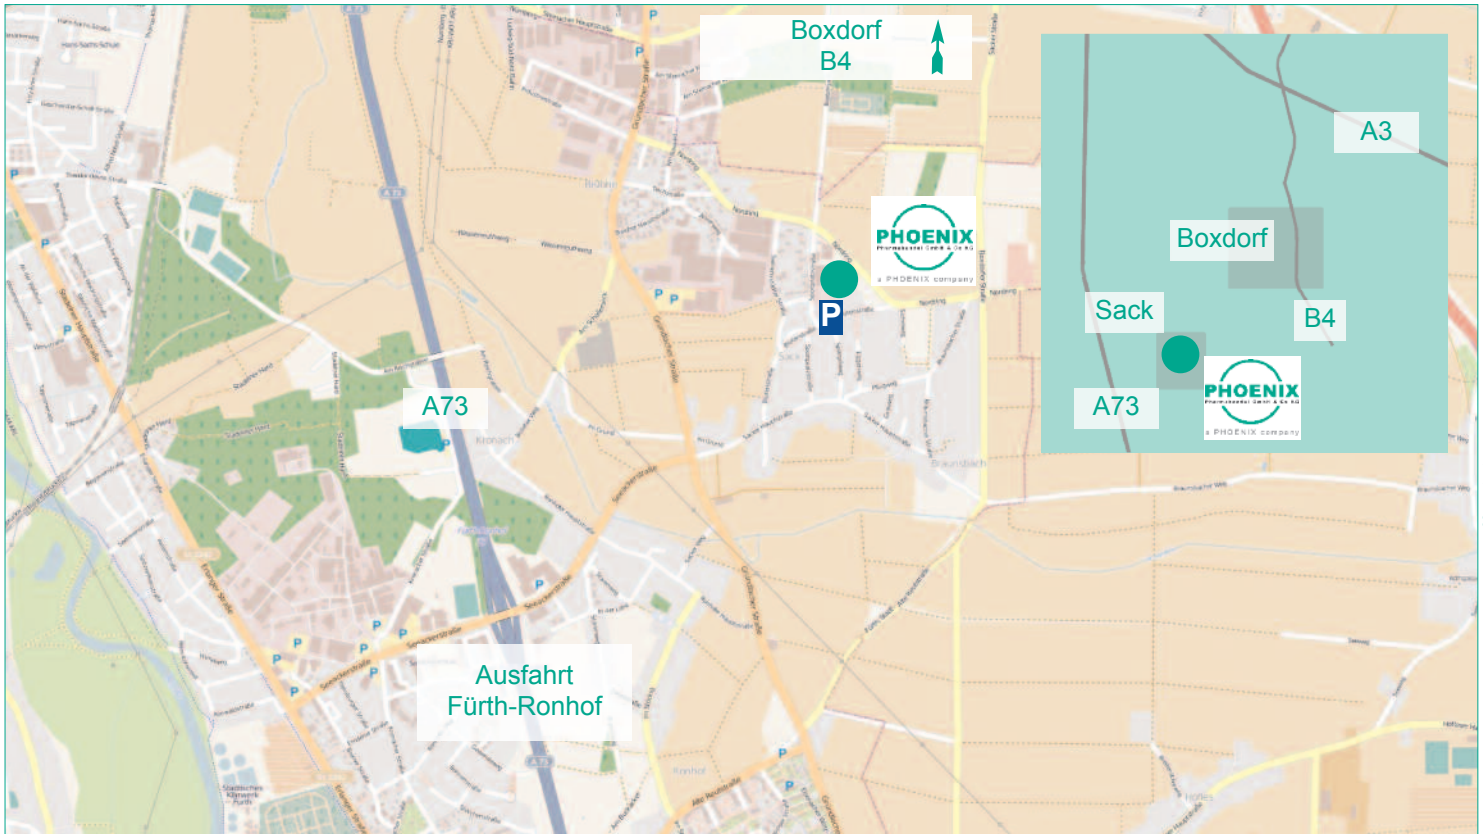

## Anfahrtsskizze

Daten von OpenStreetMap - Veröffentlicht unter CC-BY-SA 2.0

### **Kommend aus Richtung: Schweinfurt, Coburg, Bamberg, Erlangen, Heilbronn und Nürnberg (A73)**

- A73 an der Ausfahrt Fürth-Ronhof verlassen und an der Ampel in die Seeackerstrasse einbiegen, dabei der Beschilderung Bislohe / Sack / Ronhof folgen.
- Die Ampelkreuzung geradeaus Richtung Sack überqueren, ca. 80 Meter nach dem Ortsschild links in die Blütenstraße einbiegen.
- An der 2. Möglichkeit links in die Sportplatzstraße zum PHOENIX Haupteingang einbiegen.

### **Kommend aus Richtung: Würzburg, Weiden, Hof, Regensburg, Ingolstadt, München (A3)**

- A3 an der Ausfahrt Erlangen-Tennenlohe in Richtung B4 Nürnberg verlassen.
- Der Erlanger Straße bis zur Boxdorfer Hauptstraße folgen, dann rechts in diese abbiegen.
- Dem Straßenverlauf folgen in die Steinacher Straße.
- Nach dem Ortsausgang links in den Boxbergweg einbiegen. Diesem bis zur Kreuzung mit der Sportplatzstraße folgen.

Bitte nutzen Sie den PHOENIX Parkplatz. Die Einfahrt erfolgt über die Blütenstraße (50 Meter nach der Sportplatzstrasse. Die Schranke öffnet automatisch bei Ein- und Ausfahrt).