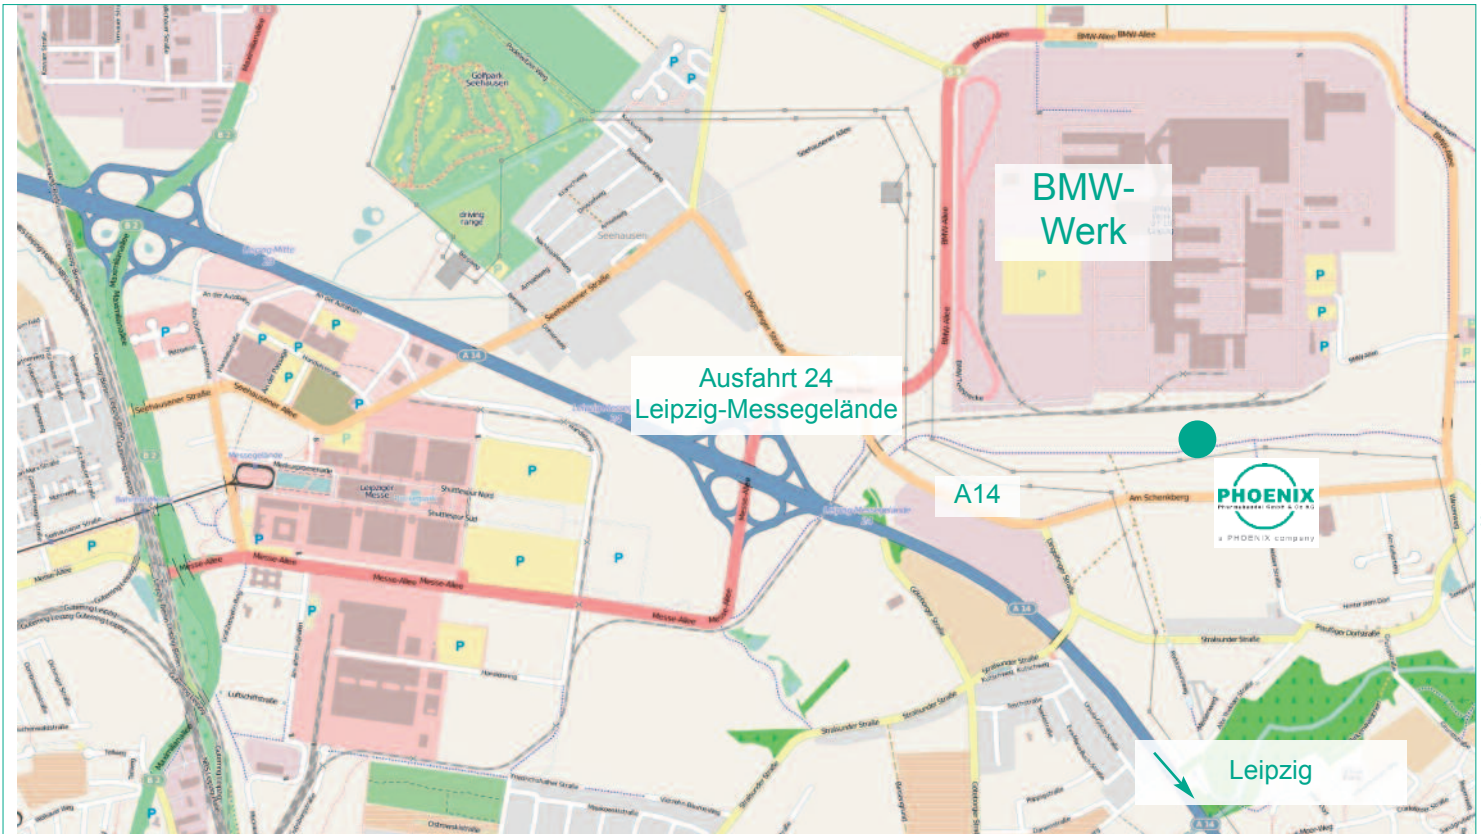

## Anfahrtsskizze

Daten von OpenStreetMap - Veröffentlicht unter CC-BY-SA 2.0

### Von der Autobahn A14

- Abfahrt 24 Leipzig-Messegelände.
- Fahren Sie geradeaus, an der ersten Ampelkreuzung rechts in Richtung Gewerbegebiet Plaußig in die Dingolfinger Straße
- Geradeaus bis zum Ortseingangsschild „Leipzig“ fahren
- Nach wenigen Metern befindet sich das PHOENIX Vertriebszentrum auf der rechten Seite