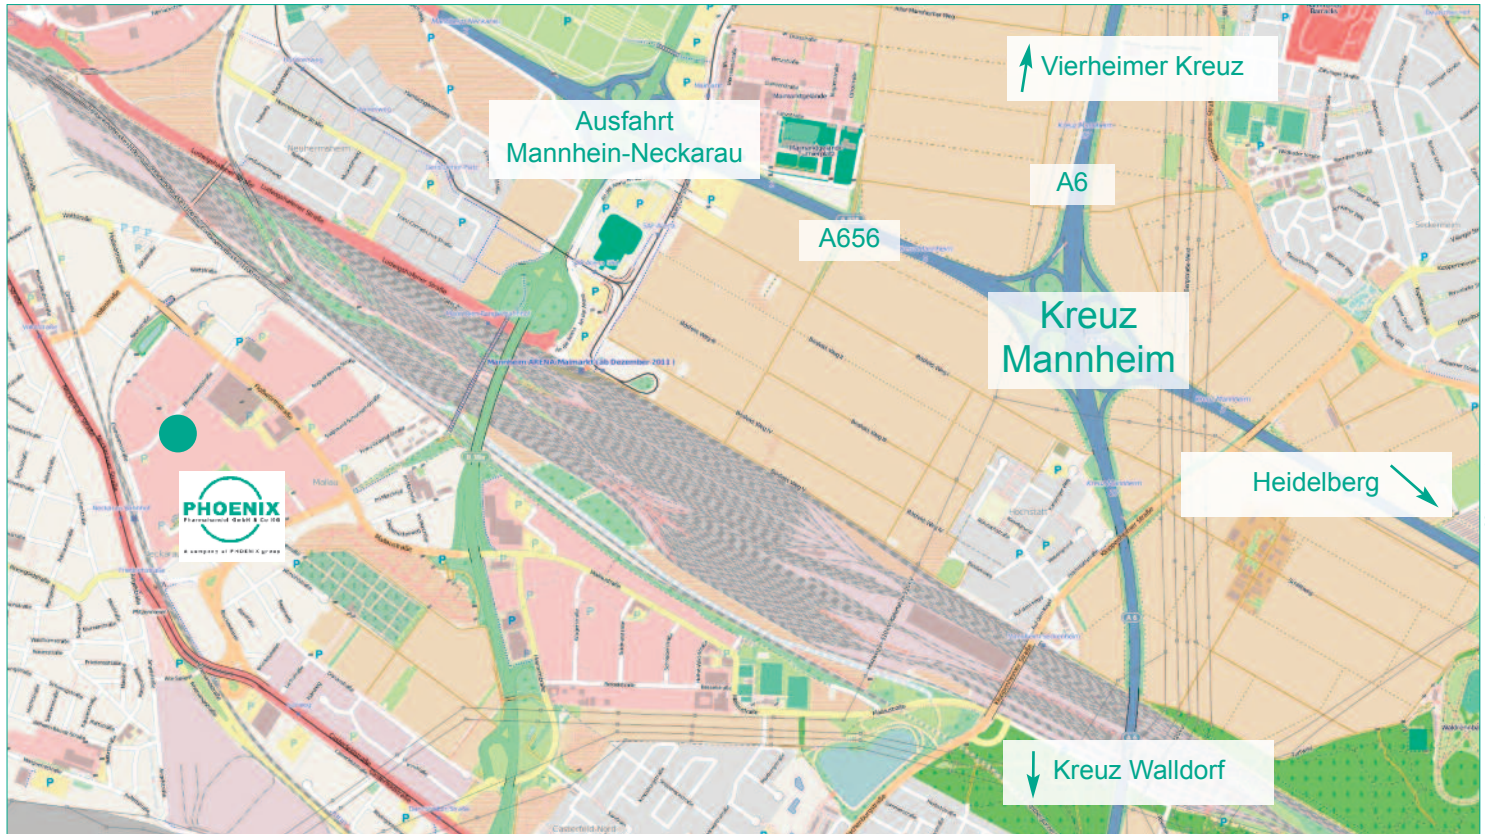

Anfahrtsskizze

Aus Norden und Süden von der Autobahn A6

- Am Autobahnkreuz Mannheim auf die A656 Richtung Mannheim
- Wechseln Sie auf der A656 auf die rechte Spur in Richtung B38a Mannheim-Neckarau
- Ordnen Sie sich auf der Brücke über die Eisenbahnschienen rechts ein in Richtung „Neckarau Industriegebiet“
- Biegen Sie in Neckarau rechts in die Mallaustrasse ab, geradeaus durch die Floßwörthstraße und dann links in die Pflingstweidstraße (Ausschilderung beachten)

Aus Richtung Heidelberg (A5)

- Am Autobahnkreuz Heidelberg auf die A656 Richtung Mannheim
- Wechseln Sie hinter dem Kreuz Mannheim auf die rechte Spur in Richtung B38a Mannheim-Neckarau
- Ordnen Sie sich auf der Brücke über die Eisenbahnschienen rechts ein in Richtung „Neckarau Industriegebiet“
- Biegen Sie in Neckarau rechts in die Mallaustrasse ab, geradeaus durch die Floßwörthstraße und dann links in die Pflingstweidstraße (Ausschilderung beachten)