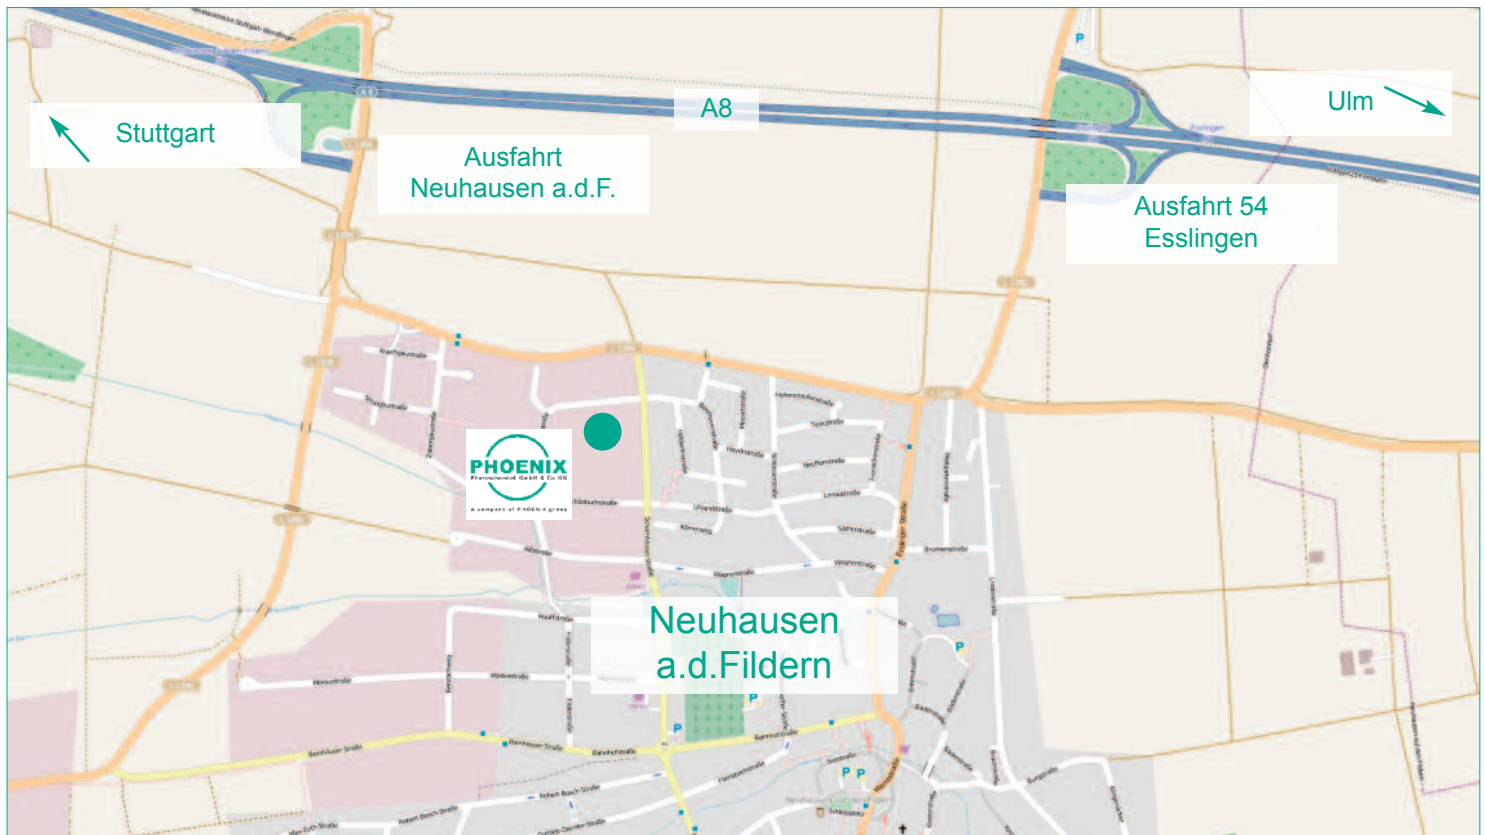

## Anfahrtsskizze

### Von der Autobahn A8 aus Richtung Ulm

- Ausfahrt 54 Esslingen links auf Neuhäuser Straße/L1202
- Nächste rechts auf der Plienger Straße/L1204 fahren
- An der Ampel links Richtung Gewerbegebiet Nord abbiegen in die Scharnhäuser Straße
- Erste Straße rechts in die Schurwaldstraße
- Das PHOENIX Vertriebszentrum und der Besucherparkplatz befinden sich auf der linken Seite

### Von der Autobahn A8 aus Richtung Karlsruhe/Stuttgart

- Ausfahrt Neuhausen a.d.F. nach rechts auf die Nürtinger Straße/L 1204
- Erste Möglichkeit links auf die Plienger Straße/L 1204
- An der Ampel rechts in die Scharnhäuser Straße fahren
- Erste Straße rechts in die Schurwaldstraße
- Das PHOENIX Vertriebszentrum und der Besucherparkplatz befinden sich auf der linken Seite