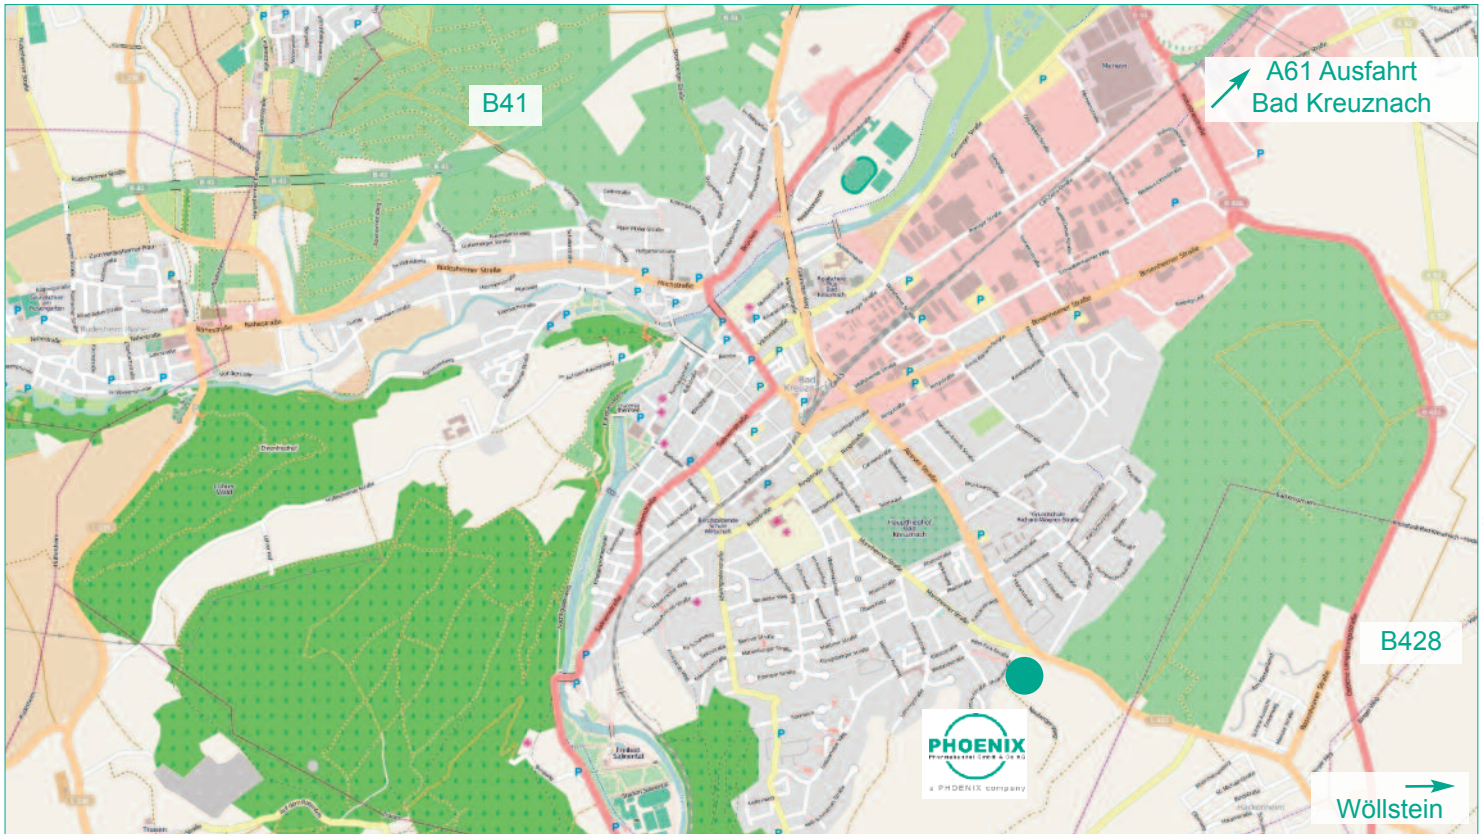

Anfahrtsskizze

Von der Autobahn A61

- A61 Ausfahrt Bad Kreuznach auf die Bundesstraße B41 Richtung Bad Kreuznach/ Idar-Oberstein einfädeln.
- Bitte fahren Sie bis zur Ausfahrt Richtung Kusel/Bosenheim/Hackenheim und biegen rechts ab. An der nächsten Ampel geradeaus weiterfahren bis zu einem Kreisel.
- Im Kreisverkehr dritte Ausfahrt in Richtung Kusel/ Bosenheim/ Hackenheim nehmen.
- An Bosenheim vorbei bis nach Hackenheim, erste Ortseinfahrt Hackenheim rechts von Bundesstraße einbiegen.
- In Hackenheim Straße etwa 500 Meter bis zur Kreuzung folgen, dann rechts Richtung Bad Kreuznach abbiegen, bis zu einem Kreisel fahren.
- Im Kreisverkehr zweite Ausfahrt in Richtung Bad Kreuznach fahren, nach etwa 800 Meter befindet sich links am Ortseingang von Bad Kreuznach die Einfahrt zum Vertriebszentrum PHOENIX Bad Kreuznach.