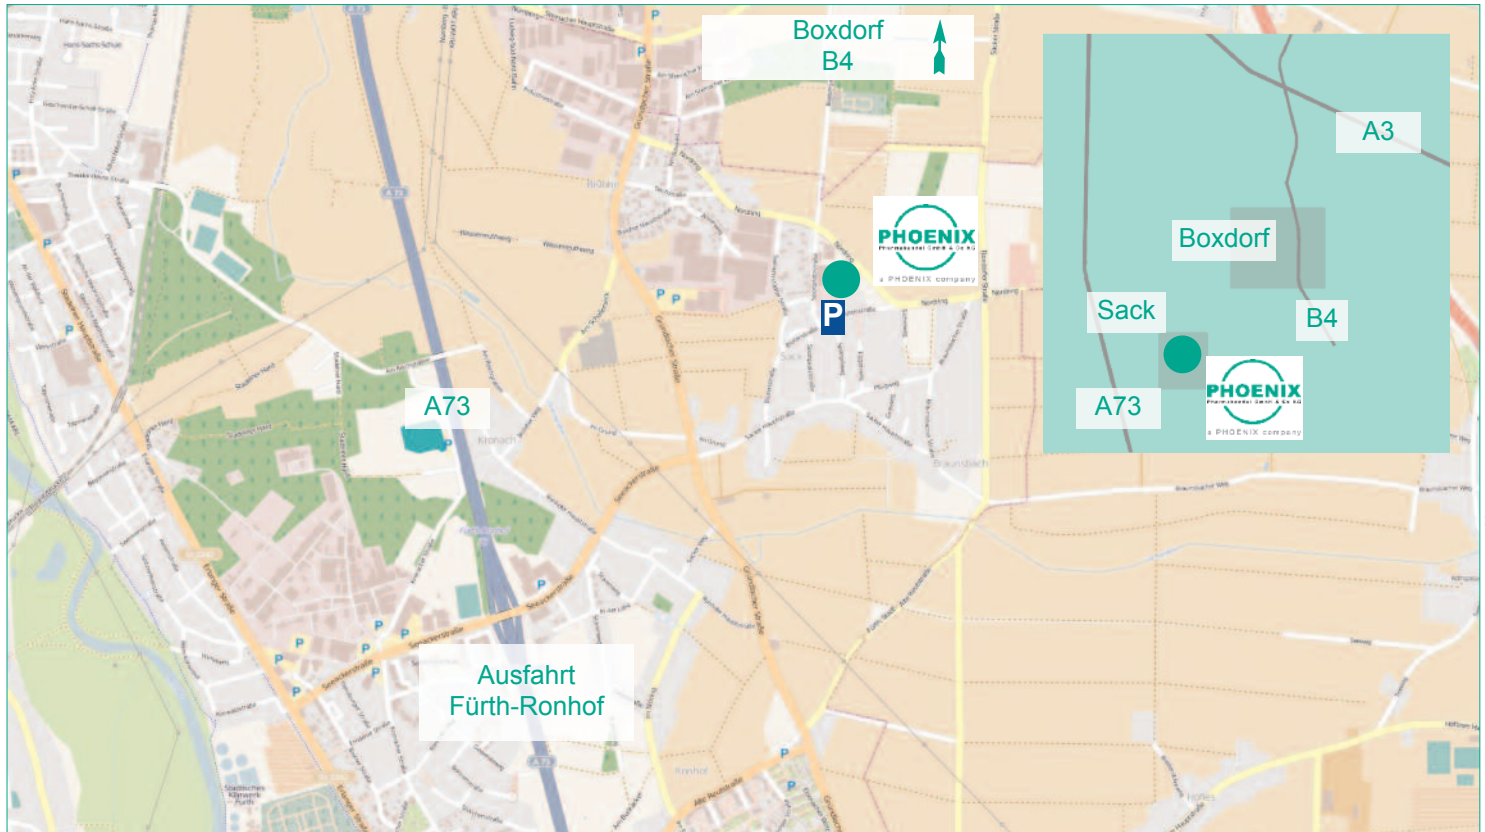

Anfahrtsskizze

Kommend aus Richtung: Schweinfurt, Coburg, Bamberg, Erlangen, Heilbronn und Nürnberg (A73)

- A73 an der Ausfahrt Fürth-Ronhof verlassen und an der Ampel in die Seeackerstrasse einbiegen, dabei der Beschilderung Bislohe / Sack / Ronhof folgen.
- Die Ampelkreuzung geradeaus Richtung Sack überqueren, ca. 80 Meter nach dem Ortsschild links in die Blütenstraße einbiegen.
- An der 2. Möglichkeit links in die Sportplatzstraße zum PHOENIX Haupteingang einbiegen.

Kommend aus Richtung: Würzburg, Weiden, Hof, Regensburg, Ingolstadt, München (A3)

- A3 an der Ausfahrt Erlangen-Tennenlohe in Richtung B4 Nürnberg verlassen.
- Der Erlanger Straße bis zur Boxdorfer Hauptstraße folgen, dann rechts in diese abbiegen.
- Dem Straßenverlauf folgen in die Steinacher Straße.
- Nach dem Ortsausgang links in den Boxbergweg einbiegen. Diesem bis zur Kreuzung mit der Sportplatzstraße folgen.

Bitte nutzen Sie den PHOENIX Parkplatz. Die Einfahrt erfolgt über die Blütenstraße (50 Meter nach der Sportplatzstrasse. Die Schranke öffnet automatisch bei Ein- und Ausfahrt).

Für Ihr Navigationssystem