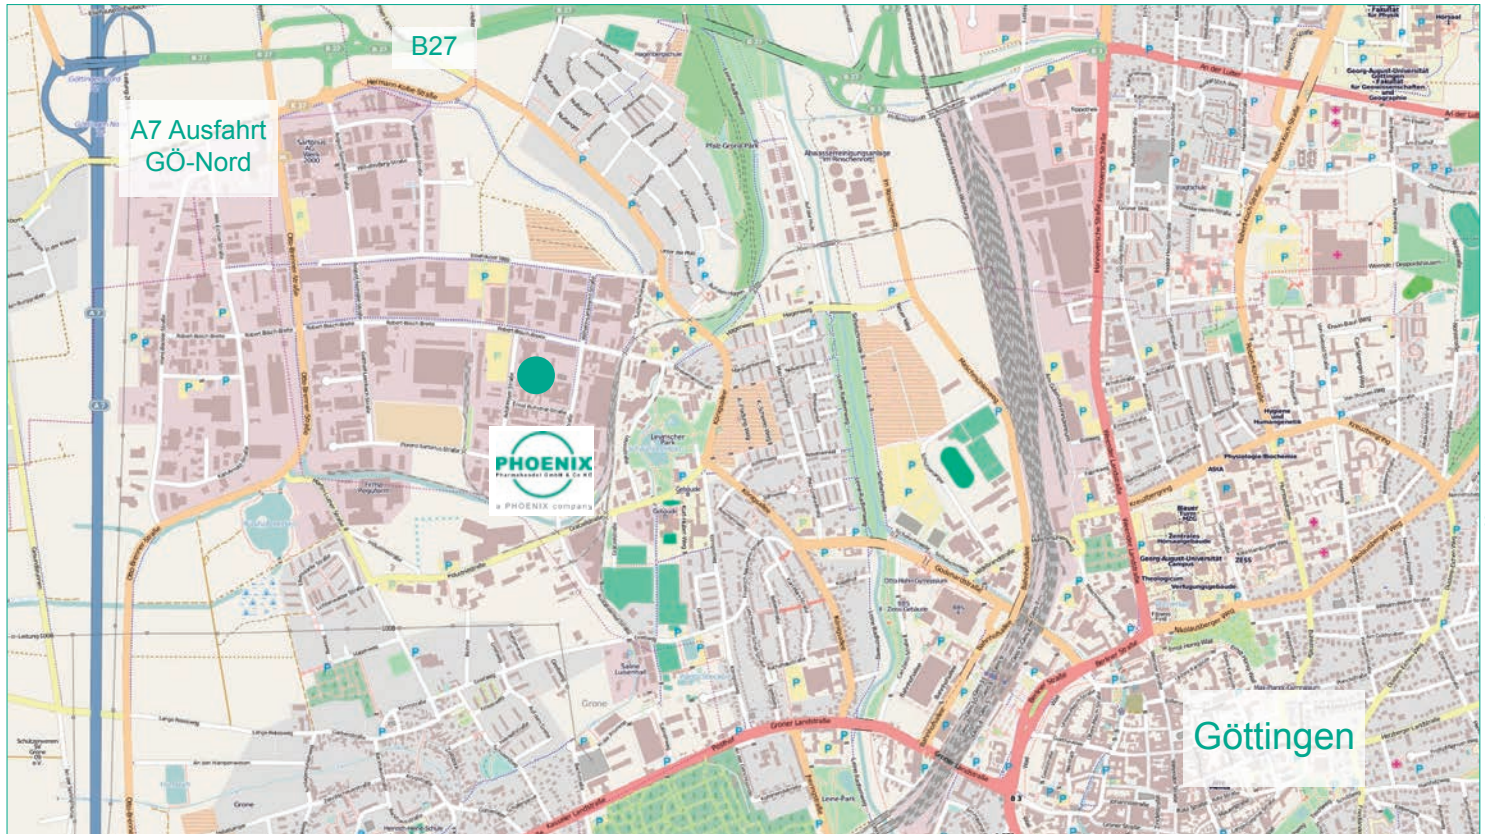

Anfahrtsskizze

Von der Autobahn A7 Kassel-Hannover

- Ausfahrt 72-Göttingen-Nord auf die B27 in Richtung Göttingen-Holtensen/Göttingen-Weende/Braunlage
- Erste Ausfahrt der B27 Richtung Göttingen-Holtensen/Göttingen-Industriegebiet/Adelebsen nehmen.
- Im Kreisverkehr die zweite Ausfahrt („12 Uhr“) in die August-Spindler-Straße nehmen.
- Vierte Straße links abbiegen auf die Robert-Bosch-Breite
- Erste Straße rechts in die Adolf-Hoyer-Straße abbiegen.