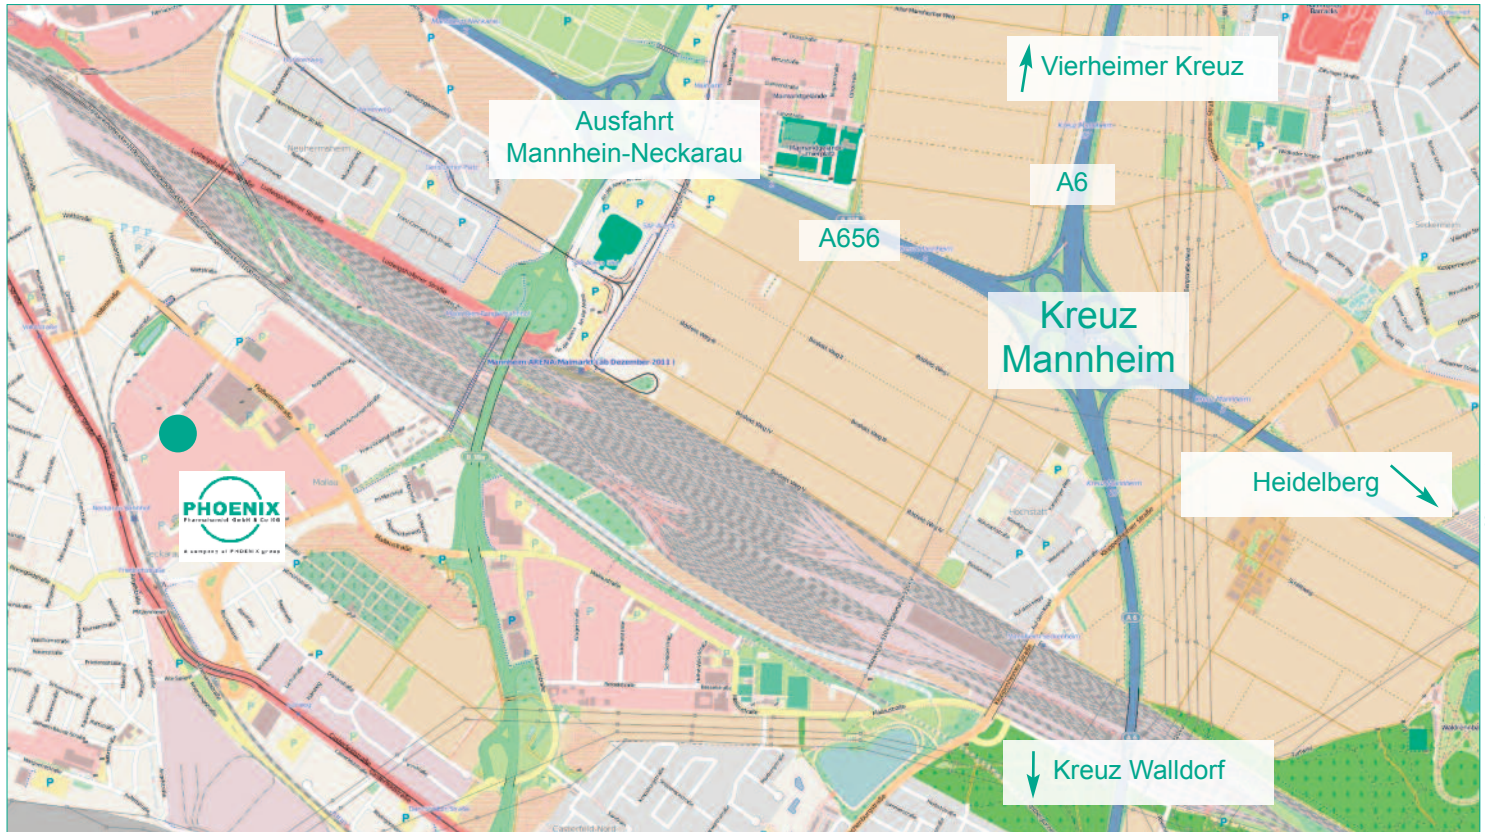

Anfahrtsskizze

Aus Norden und Süden von der Autobahn A6

- Am Autobahnkreuz Mannheim auf die A656 Richtung Mannheim
- Wechseln Sie auf der A656 auf die rechte Spur in Richtung B38a Mannheim-Neckarau
- Ordnen Sie sich auf der Brücke über die Eisenbahnschienen rechts ein in Richtung „Neckarau Industriegebiet“
- Biegen Sie in Neckarau rechts in die Mallaustrasse ab, geradeaus durch die Floßwörthstraße und dann links in die Pfingstweidstraße (Ausschilderung beachten)

Aus Richtung Heidelberg (A5)

- Am Autobahnkreuz Heidelberg auf die A656 Richtung Mannheim
- Wechseln Sie hinter dem Kreuz Mannheim auf die rechte Spur in Richtung B38a Mannheim-Neckarau
- Ordnen Sie sich auf der Brücke über die Eisenbahnschienen rechts ein in Richtung „Neckarau Industriegebiet“
- Biegen Sie in Neckarau rechts in die Mallaustrasse ab, geradeaus durch die Floßwörthstraße und dann links in die Pfingstweidstraße (Ausschilderung beachten)