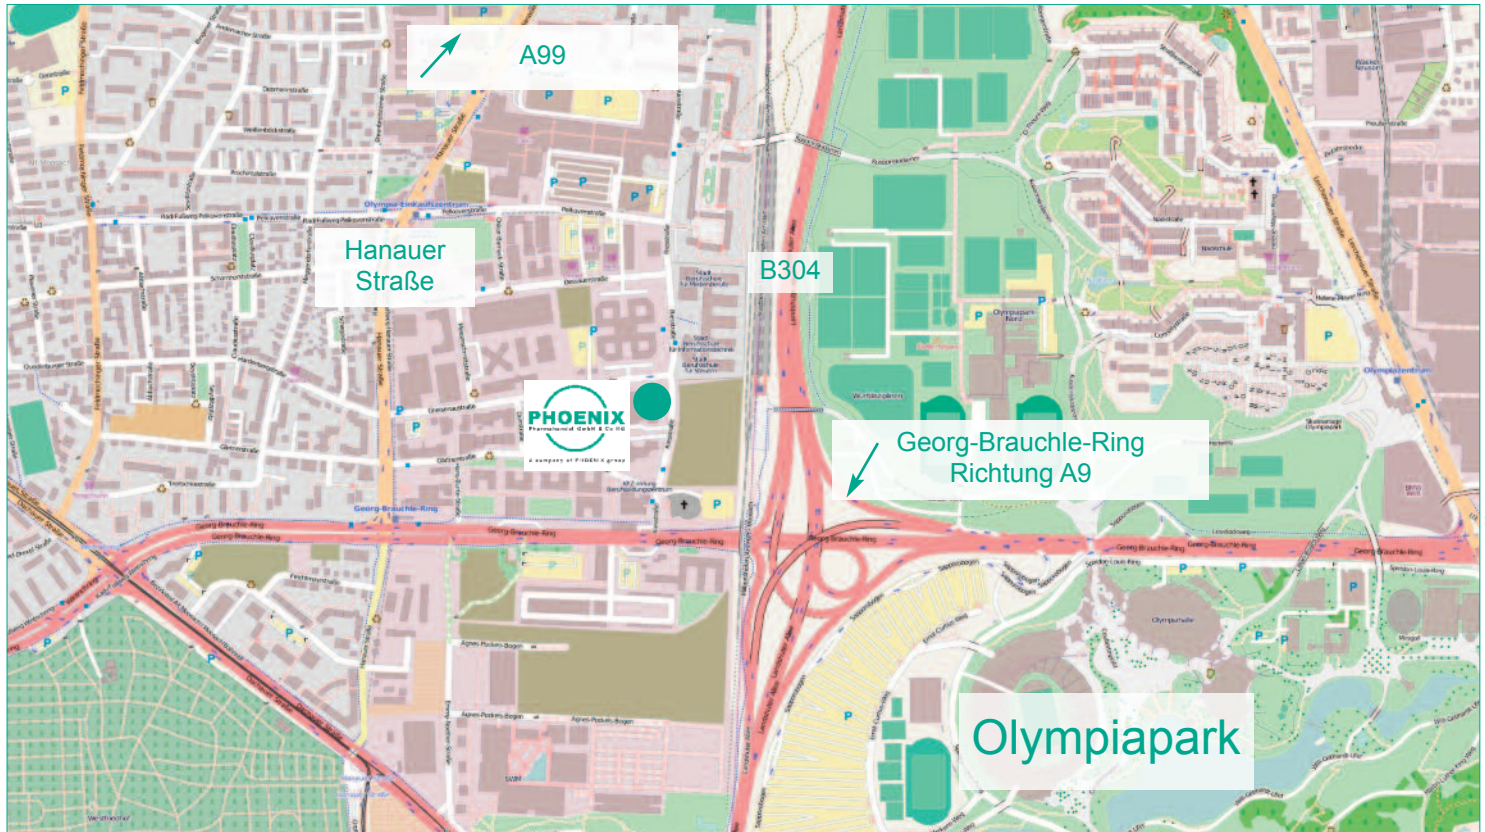

Anfahrtsskizze

Daten von OpenStreetMap - Veröffentlicht unter CC-BY-SA 2.0

Von der Autobahnen A8 aus Richtung Augsburg

- Rechts halten auf die A99 (Richtung Salzburg / A8)
- Auf der A99 Ausfahrt 10 München-Ludwigsfeld nehmen auf die B304 in Richtung München-Zentrum
- Der B304 folgen
- Nach einer Rechts- und Linkskurve in rascher Folge rechts in die Hanauer Straße einbiegen
- Erste Straße links in die Riesstraße einbiegen und Straßenverlauf folgen
- Das Vertriebszentrum liegt auf der rechten Seite

Von der Autobahn A9 aus Richtung Nürnberg

- A9 Richtung München-Zentrum
- Auf der A9 Ausfahrt München-Schwabing in Richtung A95 / München-Schwabing / München / Garmisch-Partenkirchen / Zentrum
- Dem Straßenverlauf folgen – die Schenkendorfstraße wird zu Petuelring und dann zu Georg-Brauchle-Ring
- Nach dem Ring erste Straße rechts in die Riesstraße einbiegen und Straßenverlauf folgen
- Das Vertriebszentrum liegt auf der linken Seite