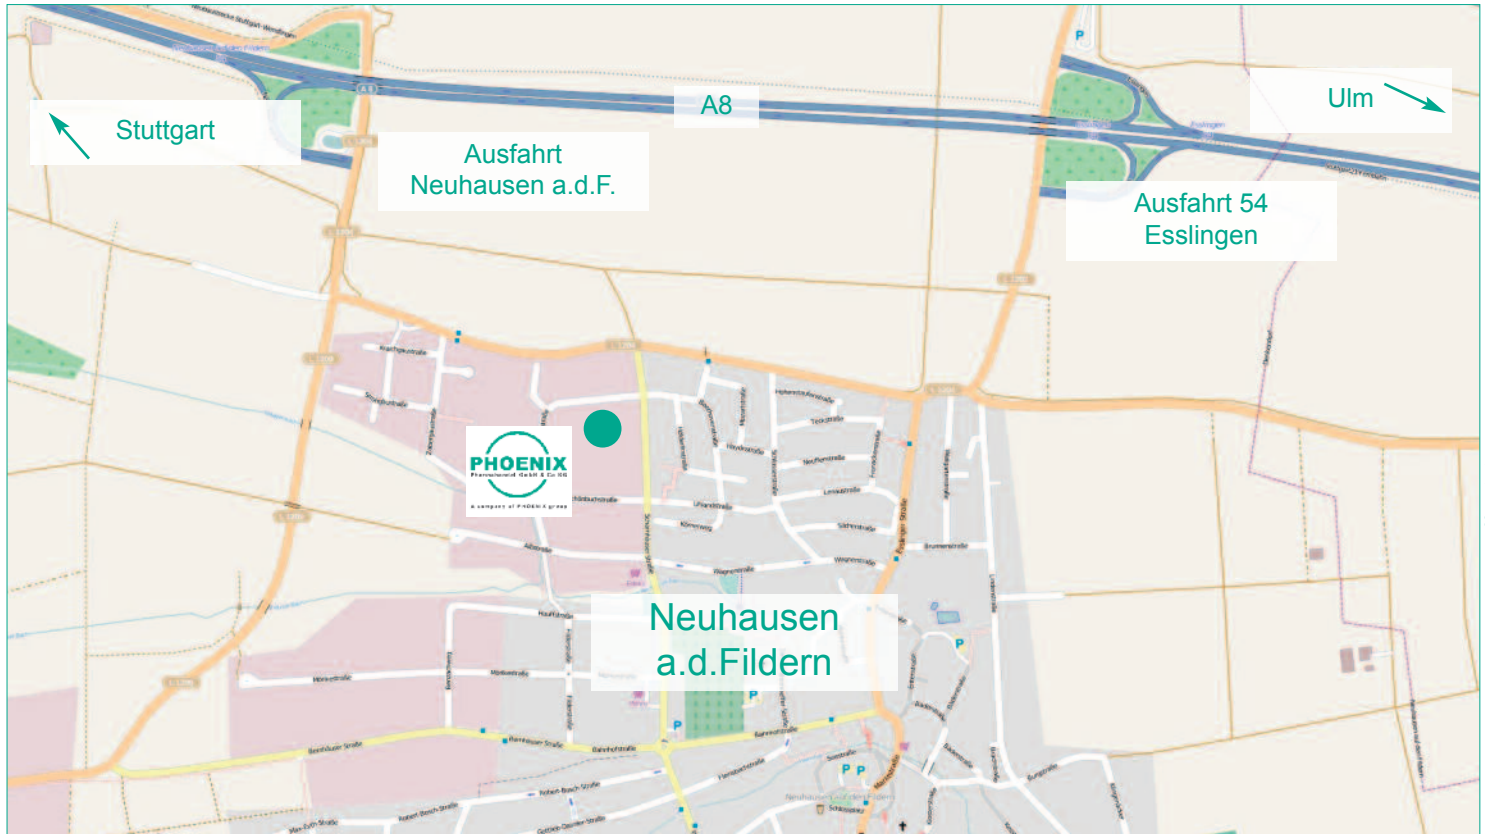

Anfahrtsskizze

Von der Autobahn A8 aus Richtung Ulm

- Ausfahrt 54 Esslingen links auf Neuhäuser Straße/L1202
- Nächste rechts auf der Plienger Straße/L1204 fahren
- An der Ampel links Richtung Gewerbegebiet Nord abbiegen in die Scharnhäuser Straße
- Erste Straße rechts in die Schurwaldstraße
- Das PHOENIX Vertriebszentrum und der Besucherparkplatz befinden sich auf der linken Seite

Von der Autobahn A8 aus Richtung Karlsruhe/Stuttgart

- Ausfahrt Neuhausen a.d.F. nach rechts auf die Nürtinger Straße/L 1204
- Erste Möglichkeit links auf die Plienger Straße/L 1204
- An der Ampel rechts in die Scharnhäuser Straße fahren
- Erste Straße rechts in die Schurwaldstraße
- Das PHOENIX Vertriebszentrum und der Besucherparkplatz befinden sich auf der linken Seite

Für Ihr Navigationssystem

PHOENIX Pharmahandel GmbH & Co KG
Vertriebszentrum Neuhausen
Schurwaldstraße 14-16
73765 Neuhausen